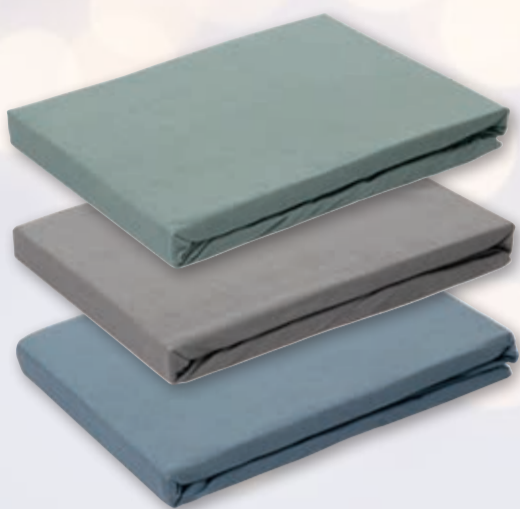

chaque **Top offre**
14.95

Quantité limitée

Couverture polaire 150 x 200 cm
Matériau : 100 % polyester. Avec motif d'hiver.
72411 Couleur : beige **14.95**
72412 Couleur : gris **14.95**
72413 Couleur : rouge **14.95**

dès **Top offre**
7.95

Quantité limitée

Drap house jersey

Matériau : 100 % coton.

73136 Couleur : vert. Dimensions : 90/100 x 200 cm **7.95**
73137 Couleur : gris. Dimensions : 90/100 x 200 cm **7.95**
73138 Couleur : pétrole. Dimensions : 90/100 x 200 cm **7.95**
73129 Couleur : vert. Dimensions : 180/200 x 200 cm **11.95**
73131 Couleur : gris. Dimensions : 180/200 x 200 cm **11.95**
73132 Couleur : pétrole. Dimensions : 180/200 x 200 cm **11.95**

chaque **Top offre**
19.95

Quantité limitée

Parure de lit satin

Avec fermeture éclair YKK et impression pigmentaire. Matériau : 100 % coton.

73126 Couleur : gris. Dimensions : 160 x 210 cm **19.95** 73590 Couleur : vert. Dimensions : 160 x 210 cm **19.95**