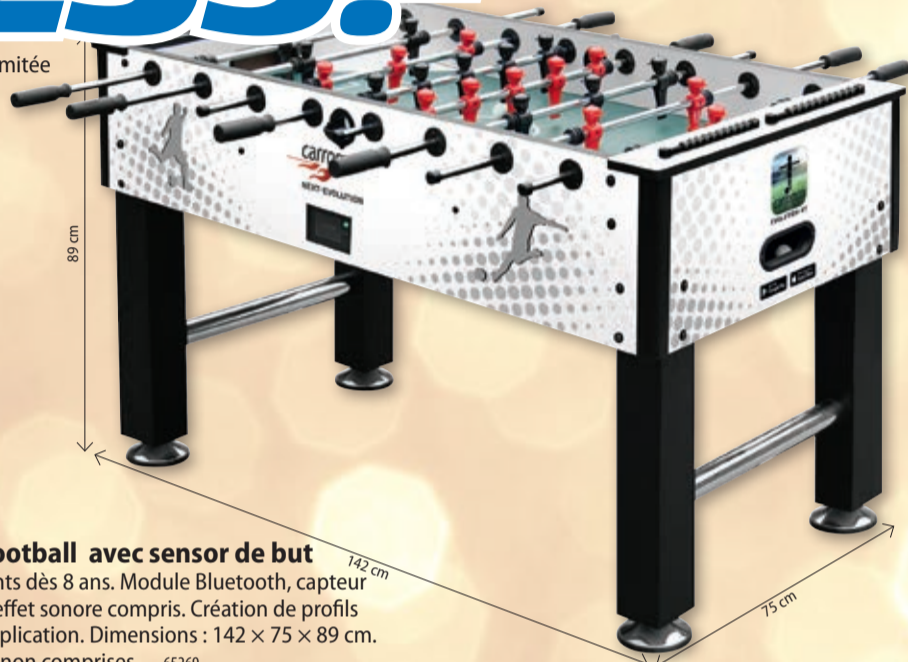

Top offre

145.-

Quantité limitée

Garantie
5
ans

Cave à vin réfrigérée Prima Vista

Température réglable entre 5 et 18 °C. Volume : 43 litres/14 bouteilles.
Puissance absorbée : 220 - 240 V. Poids : env. 18 kg. 74320

Top offre

239.-

Quantité limitée

Table Football avec sensor de but

Pour enfants dès 8 ans. Module Bluetooth, capteur de but et effet sonore compris. Création de profils via une application. Dimensions : 142 x 75 x 89 cm. 3 piles AA non comprises. 65269

Micro-ondes Prima Vista

Avec fonctions gril et décongélation. Préprogrammation incl. Plateau en verre : Ø 27 cm. Dimensions extérieures : 48,3 x 37,2 x 28,1 cm. Poids : 13,8 kg. 73289

Top offre
dès **6.95**

Top offre

79.-

Quantité limitée

Dimensions compactes

A+

Machine à café Prima Vista

Avec buse de vapeur pour produire de l'eau chaude et de la mousse de lait. Poinçon de pressage compris avec cuillère doseuse intégrée. Poids : 3 kg. Dimensions : 14 x 29 x 31 cm. 73288