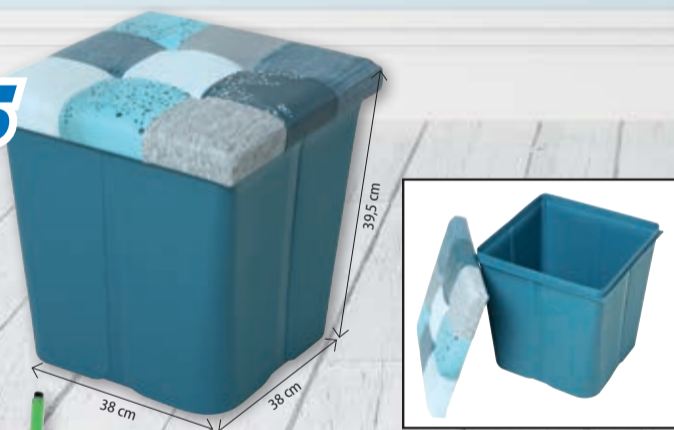

# Top offres

www.gardencenterplus.lu

Top offre  
dès **8.95**

Quantité limitée

**Pliable et empilable**

**Harasse en plastique**  
Pliable et empilable. Coloris : gris.  
08310 17 x 40 x 30 cm. 15,8 l **8.95**  
13583 19 x 60 x 40 cm. 37 l **13.95**  
75068 23 x 60 x 40 cm. 46 l **15.95**

Top offre  
dès **8.95**

Quantité limitée

**Box**  
Parois latérales fermées.  
2 poignées coquille.  
Couvercle disponible séparément.  
54293 40 x 30 x 22 cm **8.95** 54291 60 x 40 x 22 cm **13.95**  
65077 40 x 30 x 32 cm **11.95** 54301 Couvercle 40 x 30 cm **3.95**  
65075 60 x 40 x 12 cm **11.95** 54292 Couvercle 60 x 40 cm **7.95**

Top offre  
**19.95**

Quantité limitée

**Tabouret de stockage**  
Tabouret stable et décoratif avec possibilité de stockage en dessous du siège. Le couvercle est amovible. Volume env. 36 litres.  
65277

Top offre  
**29.95**

Quantité limitée

**Chariot porte-bac 300kg, 60 x 40 cm**  
Chariot porte-bac en plastique PP noir de grande qualité. 4 roulettes pivotantes. ø roulette : 10 cm. Empilable lorsque les roulettes sont roulées à l'intérieur. Capacité de charge : 300 kg.  
59536