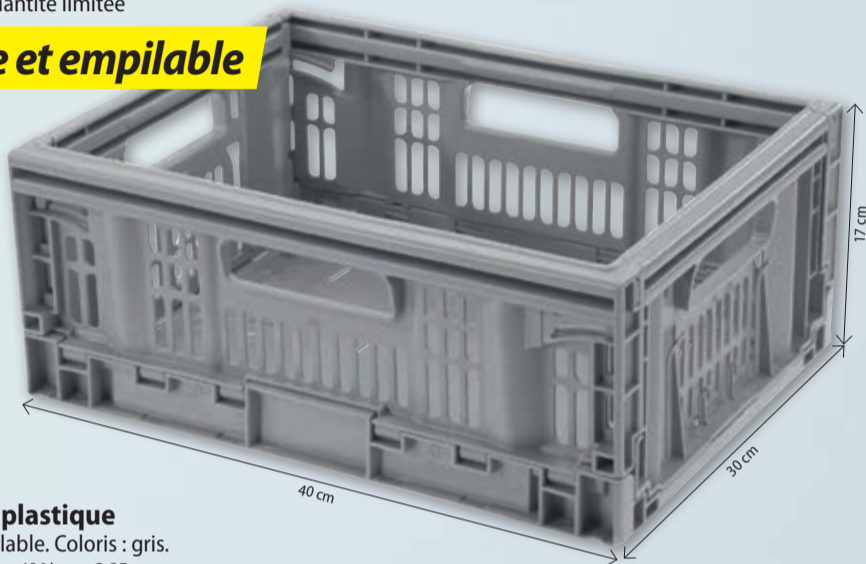

# Top offres

www.gardencenterplus.lu

Top offre  
dès **8.95**

Quantité limitée

**Pliable et empilable**

**Harasse en plastique**  
Pliable et empilable. Coloris : gris.  
08310 17 x 40 x 30 cm. 15,8 l **8.95**  
13583 19 x 60 x 40 cm. 37 l **13.95**  
75068 23 x 60 x 40 cm. 46 l **15.95**

Top offre  
dès **8.95**

Quantité limitée

**Box**  
Parois latérales fermées.  
2 poignées coquille.  
Couvercle disponible séparément.  
54293 40 x 30 x 22 cm **8.95** 54291 60 x 40 x 22 cm **13.95**  
65077 40 x 30 x 32 cm **11.95** 54301 Couvercle 40 x 30 cm **3.95**  
65075 60 x 40 x 12 cm **11.95** 54292 Couvercle 60 x 40 cm **7.95**

Top offre  
**19.95**

Quantité limitée

**Tabouret de stockage**  
Tabouret stable et décoratif avec possibilité de stockage en dessous du siège. Le couvercle est amovible. Volume env. 36 litres.  
65277

Top offre  
**29.95**

Quantité limitée

**Chariot porte-bac 300kg, 60 x 40 cm**  
Chariot porte-bac en plastique PP noir de grande qualité. 4 roulettes pivotantes. ø roulette : 10 cm. Empilable lorsque les roulettes sont roulées à l'intérieur. Capacité de charge : 300 kg.  
59536