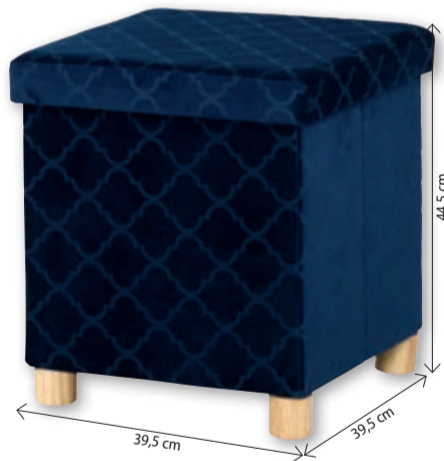

Quantité limitée

Table pliante 182 x 74 x 74 cm

Plateau de table en plastique PEHD et le cadre en acier revêtu par poudre. Capacité de charge max. : 300 kg. Pliante. Couleur : blanc.

77594

Top offre
355.-

Quantité limitée

Parasol 400 x 400 cm

Matériau du tissu : polyester 250 g avec protection UV 50+. Ø du mât : 55 mm. Commande avec manivelle. Charge du pied en croix : au moins 140 kg. Housse comprise.

67841

Top offre
21.50

Quantité limitée

Coffre avec couvercle bleu

Utilisable comme tabouret et boîte de rangement. En velours bleu et contreplaqué.

Dimensions : 39,5 x 39,5 x 44,5 cm.

83196

Top offre
119.-

Quantité limitée

Banc de coffre Ottoman

Utilisable comme banc et boîte de rangement. En tissu gris et contreplaqué. Dimensions : 100 x 40 x 42 cm.

83197

Top offre
19.95

Quantité limitée

Powerbank s. fil affichage LCD

Composé de plastique ABS. 1 x sortie USB 2,1 A, 1 x sortie sans fil 1 A, 1 x entrée USB C, 1 x entrée micro-USB, 1 x entrée Lightning 1,5 Amp. Capacité : 10 000 mAh / 3,7 volts.